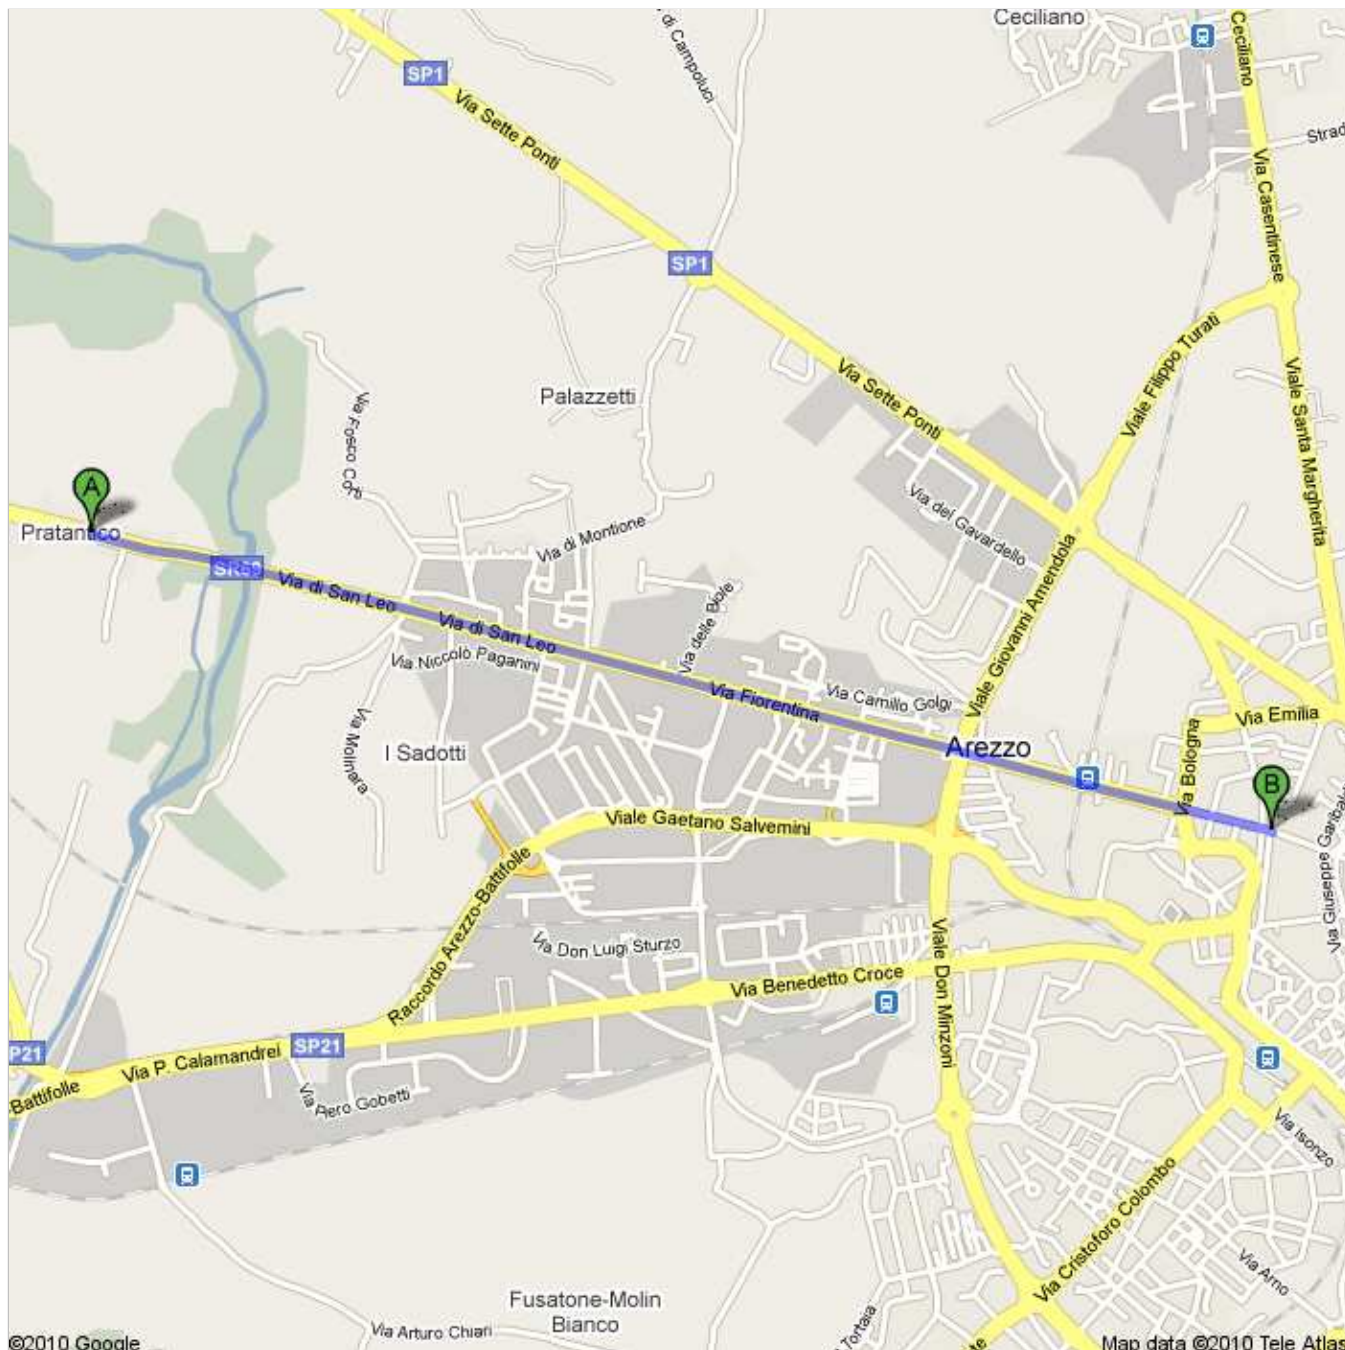

Indicazioni stradali per Porta San Lorentino, 52100 Arezzo AR

4,4 km – circa 7 min

Percorso cittadino da "Arezzo-All'Antico Prato" ad Arezzo centro

"Arezzo-All'Antico Prato" si trova in Località Pratantico, 88 - 52100 Arezzo

Contatto diretto: (+39) 348 22.16.255

web: www.arezze-allanticoprato.com

email: info@arezze-allanticoprato.com

Località Pratantico, 88, 52100 Arezzo AR

-
1. Procedi in direzione **est** da **Località Pratantico/SR69** verso **Località Pratantico** 1,2 km
Continua a seguire la SR69 1,2 km (totale)
Circa 1 min
 2. Continua su **Via di San Leo** 650 m
Circa 1 min 1,8 km (totale)
 3. Continua su **Via Fiorentina** 1,9 km
Circa 3 min 3,7 km (totale)
 4. Continua su **Via Marco Perennio** 650 m
Circa 1 min 4,4 km (totale)
 5. Continua su **Via San Lorentino** 33 m
4,4 km (totale)

Porta San Lorentino, 52100 Arezzo AR

Queste indicazioni stradali servono solo per pianificare il viaggio. Le condizioni stradali potrebbero differire dai risultati delle mappe a causa di lavori in corso, traffico, meteo o altri eventi. Pianifica il tuo percorso considerando questi fattori. Rispetta la segnaletica stradale.

Map data ©2010 Tele Atlas