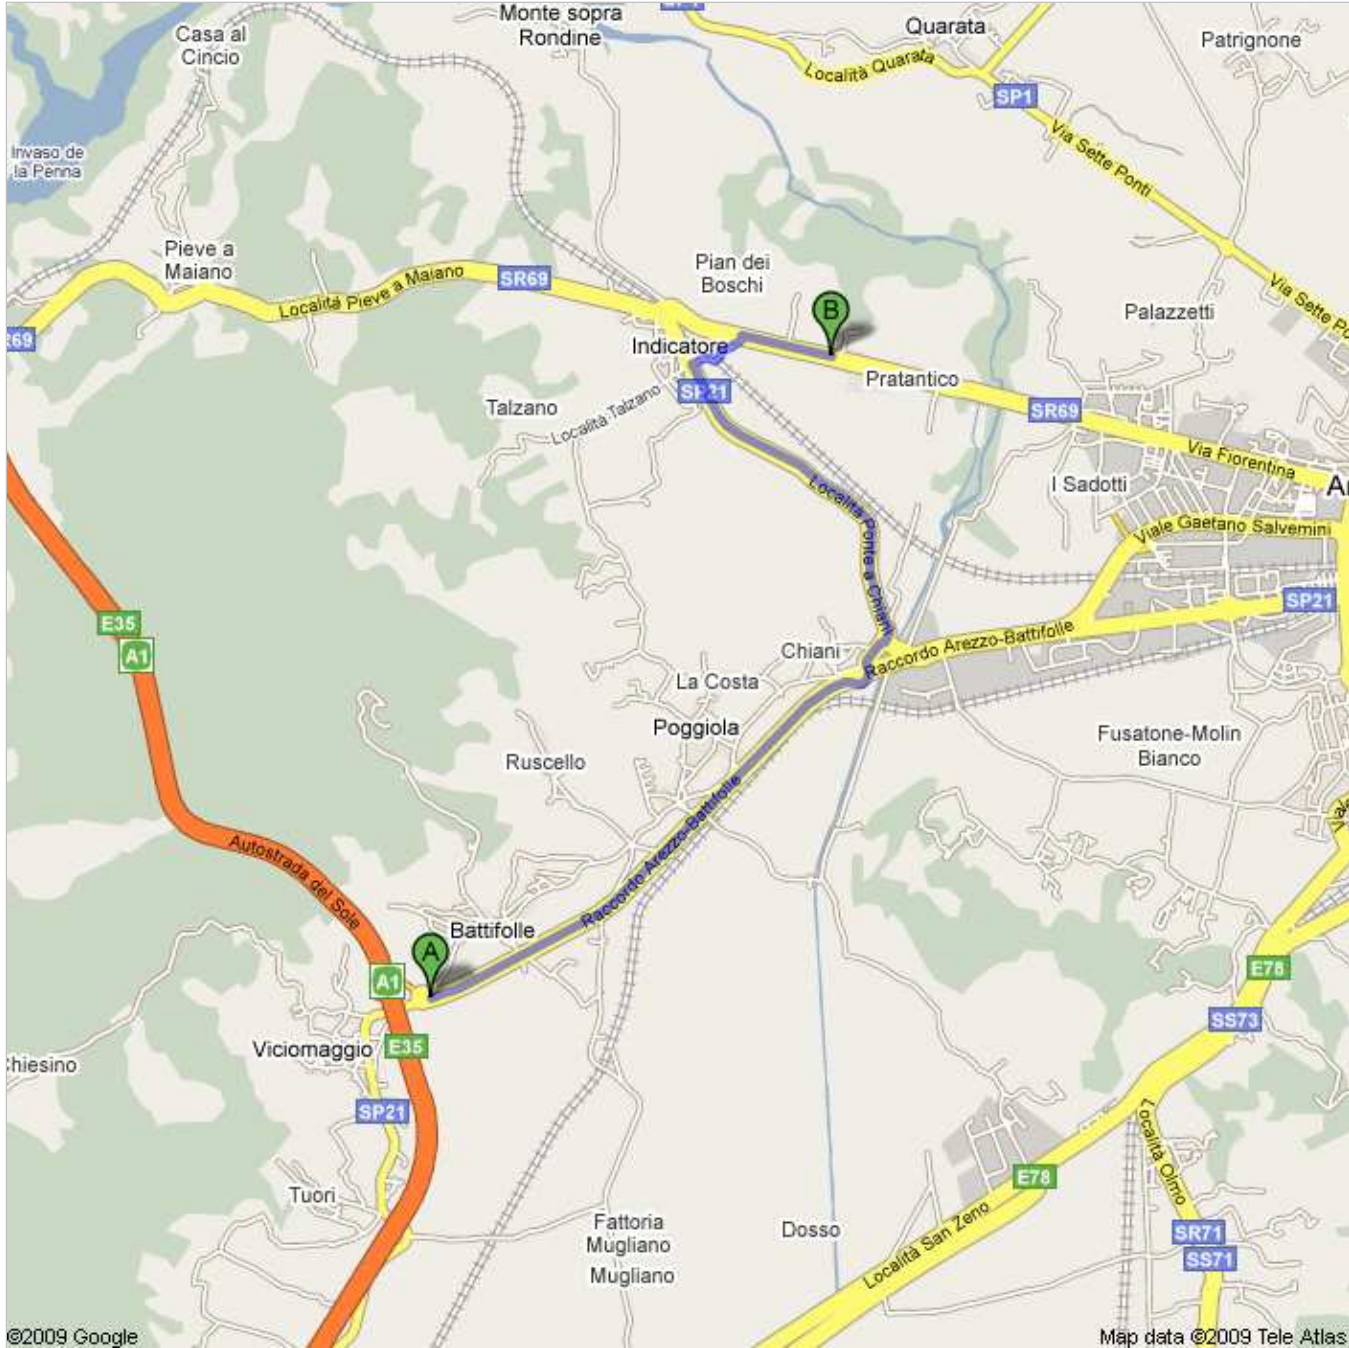

Indicazioni stradali per Località Pratantico/SR69

8,1 km – circa 8 min

Giungere ad "Arezzo-All'Antico Prato" provenendo dall'uscita 'Arezzo' lungo l'autostrada A1

.....

"Arezzo-All'Antico Prato" si trova in Località Pratantico, 88 - 52100 Arezzo

Contatto diretto: (+39) 348 22.16.255

web: www.aretzo-allanticoprato.com

email: info@aretzo-allanticoprato.com

©2009 Google

Map data ©2009 Tele Atlas

 Raccordo Autostradale, 52100 Arezzo AR

-
- | | |
|--|---------------------------|
| 1. Procedi in direzione est da Raccordo Autostradale verso Raccordo Arezzo-Battifolle | 29 m
29 m (totale) |
| 2. Prosegui su Raccordo Arezzo-Battifolle
Circa 4 min | 3,8 km
3,8 km (totale) |
| 3. Prendi l'uscita verso Ponte a Chiani | 0,3 km
4,1 km (totale) |
| 4. Entra in Località Ponte a Chiani/SP21 | 0,2 km
4,3 km (totale) |
|  5. Svoltata a sinistra per rimanere su Località Ponte a Chiani/SP21
Continua a seguire la SP21
Circa 3 min | 2,7 km
7,0 km (totale) |
|  6. Svoltata a destra in Località Indicatore Zona A
Circa 1 min | 0,5 km
7,5 km (totale) |
|  7. Svoltata a destra in Località Pratantico/SR69
Circa 1 min | 0,7 km
8,1 km (totale) |

 Località Pratantico/SR69

Queste indicazioni stradali servono solo per pianificare il viaggio. Le condizioni stradali potrebbero differire dai risultati delle mappe a causa di costruzioni in corso, traffico, meteo o altri eventi. Pianifica il tuo percorso considerando questi fattori. Rispetta la segnaletica stradale.

Map data ©2009 Tele Atlas